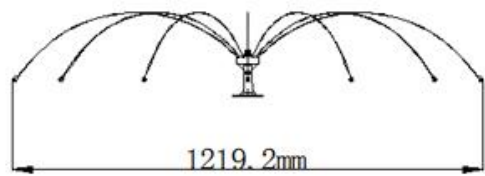

# Long Legs Bird Repeller

Long Legs Bird Repeller je dizajniran da odvraća galebove, golubove i druge velike ptice od sletanja na otvorene prostore kao što su ravni krovovi ili klima uređaji, kao i na uličnu rasvetu i druga područja koja je teško zaštititi.

Svaki Long legs Bird Repeller ima 14 “nogu” odnosno žica od nerđajućeg čelika, koje izlaze iz centralnog postolja i savijaju se. Ukupan prečnik je 60cm, a svaka žica je debljine oko 1,3mm.

Za površinu se pričvršćuje šrafovim, a ukoliko bušenje nije moguće, može se pričvrstiti na četvrtastu bazu, dimenzije 10x10cm, koja se potom trajno lepi na površinu koju je potrebno zaštititi.

5018-2ft

5018-4ft