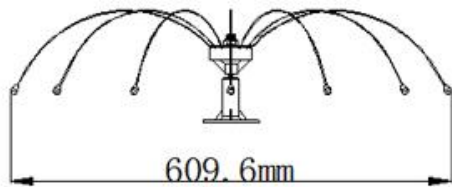

# Long Legs Bird Repeller

Long Legs Bird Repeller je dizajniran da odvraća galebove, golubove i druge velike ptice od sletanja na otvorene prostore kao što su ravni krovovi ili klima uređaji, kao i na uličnu rasvetu i druga područja koja je teško zaštititi.

Svaki Long legs Bird Repeller ima 14 “nogu” odnosno žica od nerđajućeg čelika, koje izlaze iz centralnog postolja i savijaju se. Ukupan prečnik je 60cm, a svaka žica je debljine oko 1,3mm.

Za površinu se pričvršćuje šrafovim, a ukoliko bušenje nije moguće, može se pričvrstiti na četvrtastu bazu, dimenzije 10x10cm, koja se potom trajno lepi na površinu koju je potrebno zaštititi.

5018-2ft

5018-4ft