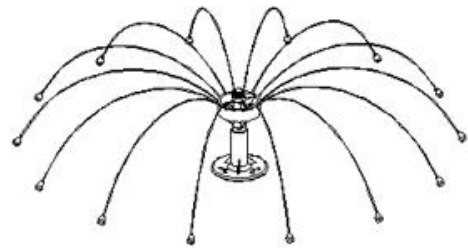

# Long Legs Bird Repeller

Long Legs Bird Repeller je dizajniran da odvraća galebove, golubove i druge velike ptice od sletanja na otvorene prostore kao što su ravni krovovi ili klima uređaji, kao i na uličnu rasvetu i druga područja koja je teško zaštititi.

Svaki Long legs Bird Repeller ima 14 “nogu” odnosno žica od nerđajućeg čelika, koje izlaze iz centralnog postolja i savijaju se. Ukupan prečnik je 60cm, a svaka žica je debljine oko 1,3mm.

Za površinu se pričvršćuje šrafovim, a ukoliko bušenje nije moguće, može se pričvrstiti na četvrtastu bazu, dimenzije 10x10cm, koja se potom trajno lepi na površinu koju je potrebno zaštititi.

5018-2ft

5018-4ft