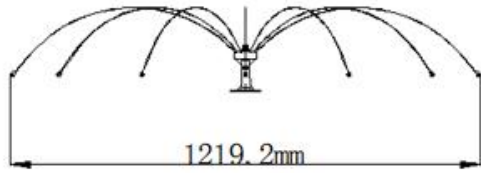

Long Legs Bird Repeller

Long Legs Bird Repeller je dizajniran da odvraća galebove, golubove i druge velike ptice od sletanja na otvorene prostore kao što su ravni krovovi ili klima uređaji, kao i na uličnu rasvetu i druga područja koja je teško zaštititi.

Svaki Long legs Bird Repeller ima 14 “nogu” odnosno žica od nerđajućeg čelika, koje izlaze iz centralnog postolja i savijaju se. Ukupan prečnik je 60cm, a svaka žica je debljine oko 1,3mm.

Za površinu se pričvršćuje šrafovim, a ukoliko bušenje nije moguće, može se pričvrstiti na četvrtastu bazu, dimenzije 10x10cm, koja se potom trajno lepi na površinu koju je potrebno zaštititi.

5018-2ft

5018-4ft