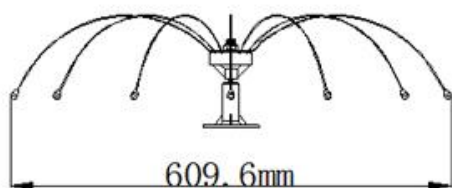

Long Legs Bird Repeller

Long Legs Bird Repeller je dizajniran da odvraća galebove, golubove i druge velike ptice od sletanja na otvorene prostore kao što su ravni krovovi ili klima uređaji, kao i na uličnu rasvetu i druga područja koja je teško zaštititi.

Svaki Long legs Bird Repeller ima 14 “nogu” odnosno žica od nerđajućeg čelika, koje izlaze iz centralnog postolja i savijaju se. Ukupan prečnik je 60cm, a svaka žica je debljine oko 1,3mm.

Za površinu se pričvršćuje šrafovim, a ukoliko bušenje nije moguće, može se pričvrstiti na četvrtastu bazu, dimenzije 10x10cm, koja se potom trajno lepi na površinu koju je potrebno zaštititi.

5018-2ft

5018-4ft